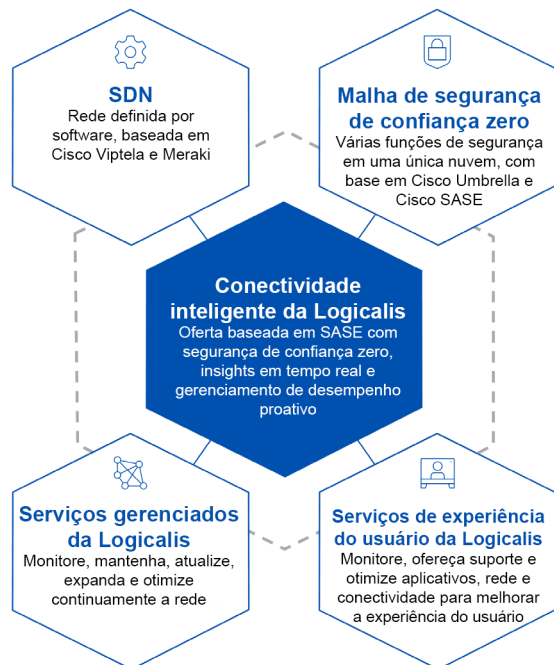

Conectividade inteligente da Logicalis com tecnologia Cisco

Benefícios

- **Arquitetura ágil e escalável:** dimensione sua rede para atender às demandas de negócios e reduzir o tempo de resposta e a resolução de incidentes em duas vezes por meio da automação e de uma estrutura de serviços gerenciados.
- **Segurança robusta:** implante uma pilha de segurança totalmente integrada baseada na arquitetura Cisco SASE — combinando a segurança na nuvem com o Cisco Umbrella®, Cisco Duo e a presença global do grupo Talos Threat Intelligence.
- **Experiência de usuário previsível:** experimente visibilidade aprimorada de ponta a ponta na entrega de aplicativos e serviços digitais por meio de modelagem proativa.
- **Sustentabilidade por design:** digitalize e desmaterialize as principais soluções de TI, reduzindo de forma mensurável sua pegada de carbono.
- **Maior produtividade:** ofereça suporte nativo a hiperescaladores com integração multinuvem totalmente automatizada da Cisco SD-WAN.

Para enfrentar esses desafios, a Logicalis oferece sua solução de conectividade inteligente: uma oferta gerenciada baseada em SASE (Security Access Service Edge) que impulsiona a revolução do acesso seguro. (Consulte a Figura 1.) Essa solução combina rede e segurança de ponta a ponta e de ponta a Internet, conectando usuários, dispositivos e dados para fornecer insights em tempo real sobre a conectividade da rede e o desempenho dos aplicativos.

Figura 1. A solução de conectividade inteligente da Logicalis com tecnologia Cisco.

A tecnologia da Cisco alimenta a solução de conectividade inteligente da Logicalis. Por exemplo, a solução implanta Cisco SD-WAN para atender às necessidades de organizações de qualquer porte, bem como modelos de implantação em nuvem, local e colocation.